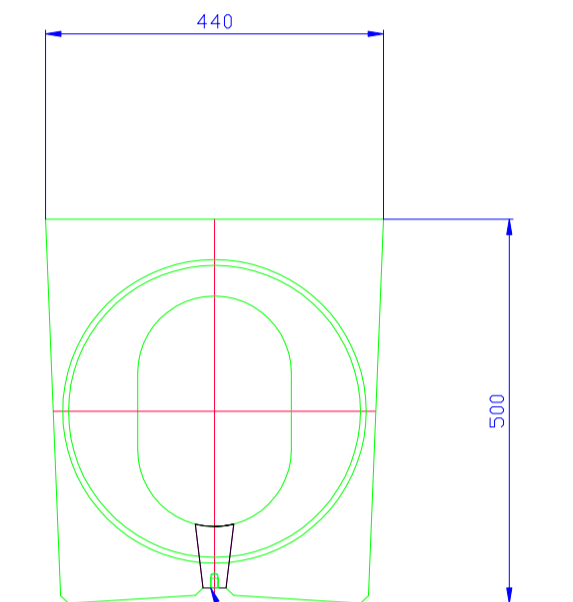

MABA®

ŠTÍTEK-LOGO
ŠABLONA Z LASERU

KLÍN VYJMUT
SPOLČNĚ S ROUROU
KLÍN VYKAZIT DO ROURY